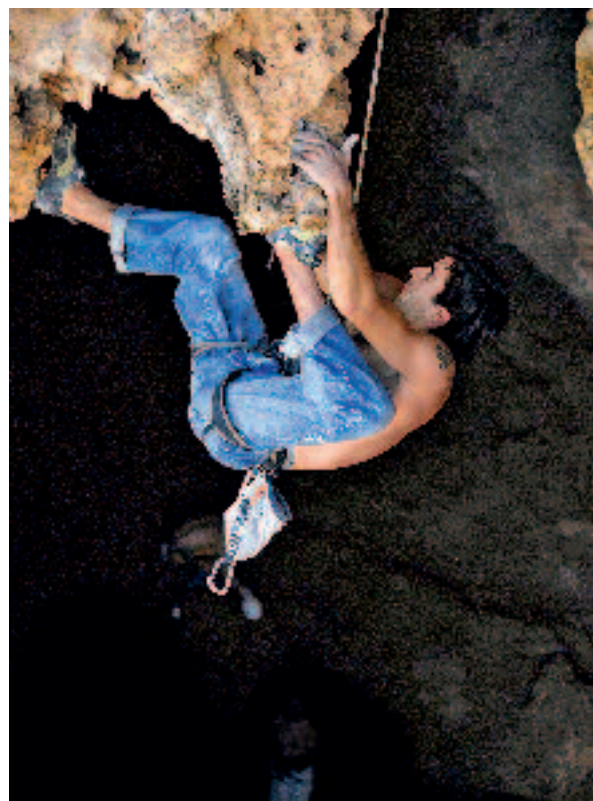

Xavier Knockaert

Sam Bié

Cartas 6

Actualidad 8

Entrevista Express 18

La Rambla 20

Deportiva en México 26

Petzl Roc Trip Halymnos 32

Material 40

Etxauri: nuevos sectores 46

Lesiones: cuídate la piel 52

Zona Express: Can Boquet 56

Sólo expreses: Montserrat 66